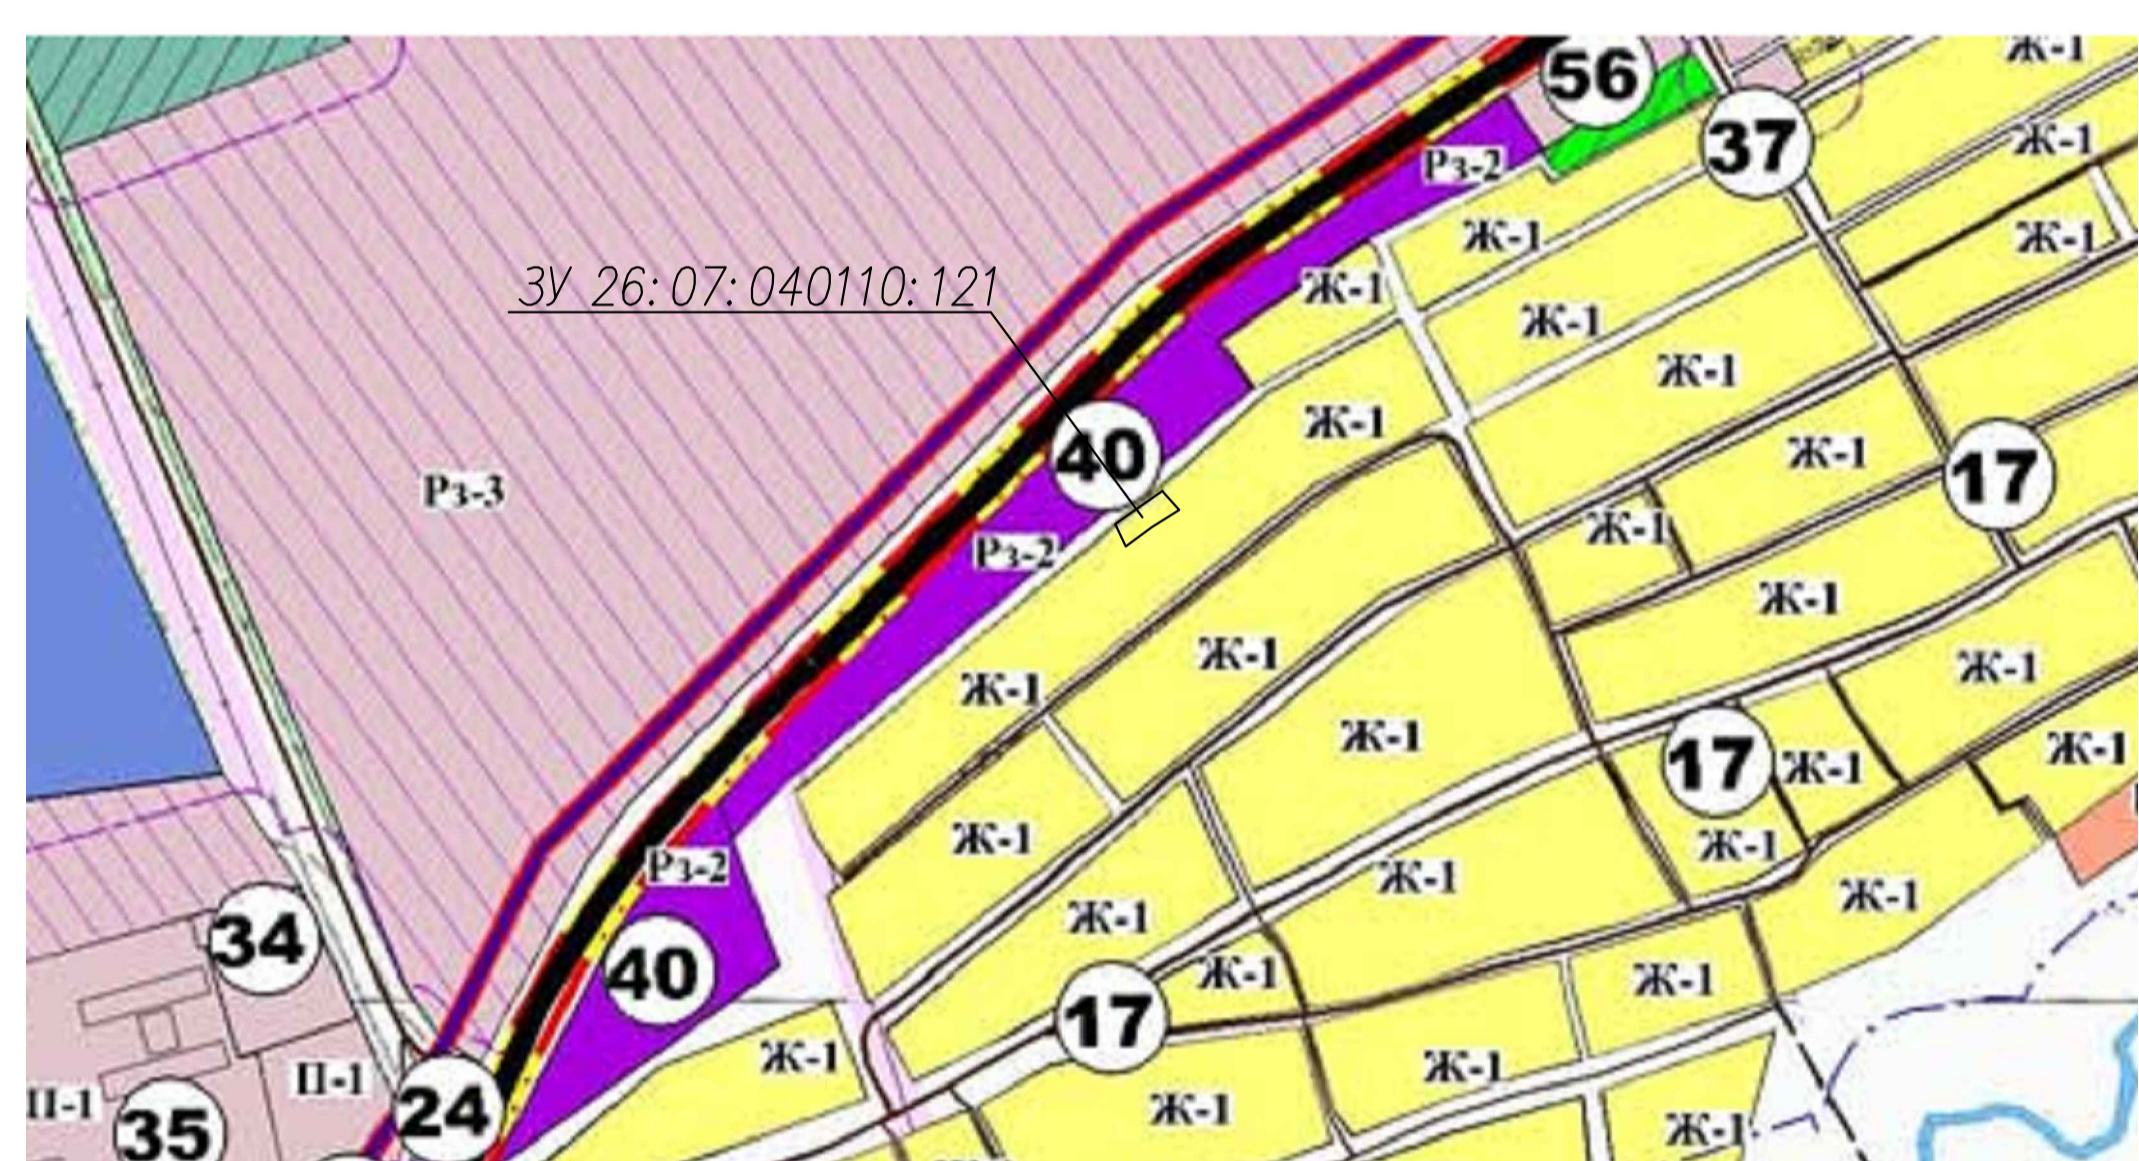

## ЭКСПОЗИЦИЯ

к проекту решения о предоставлении земельному участку с кадастровым номером 26:07:040110:121, площадью 821 м<sup>2</sup>, расположенному по адресному ориентиру Ставропольский край, Грачевский район, село Старомарьевка, улица Северная, 51 разрешения на условно-разрешительный вид использования "под предпринимательство"

Фрагмент из действующих правил землепользования и застройки муниципального образования Старомарьевского сельсовета Грачевского района Ставропольского края

Фрагмент из публичной кадастровой карты

Схема расположения земельного участка на кадастровом плане территории

Координаты точек земельного участка

Номер точки	Координаты, м	
	X	Y
н1	84678,73	-3477,53
н2	84697,62	-3442,55
282	84680,49	-3432,20
269	84671,08	-3449,91
268	84660,30	-3469,95

Изм	Колуч	Лист	N докум	Подпись	Дата	Ставропольский край, Грачевский район с. Старомарьевка, ул. Северная, 51		
						Стадия	Лист	Листов
						схема	1	1
Заказчик	Кучеров С.Н.					Схема земельного участка		