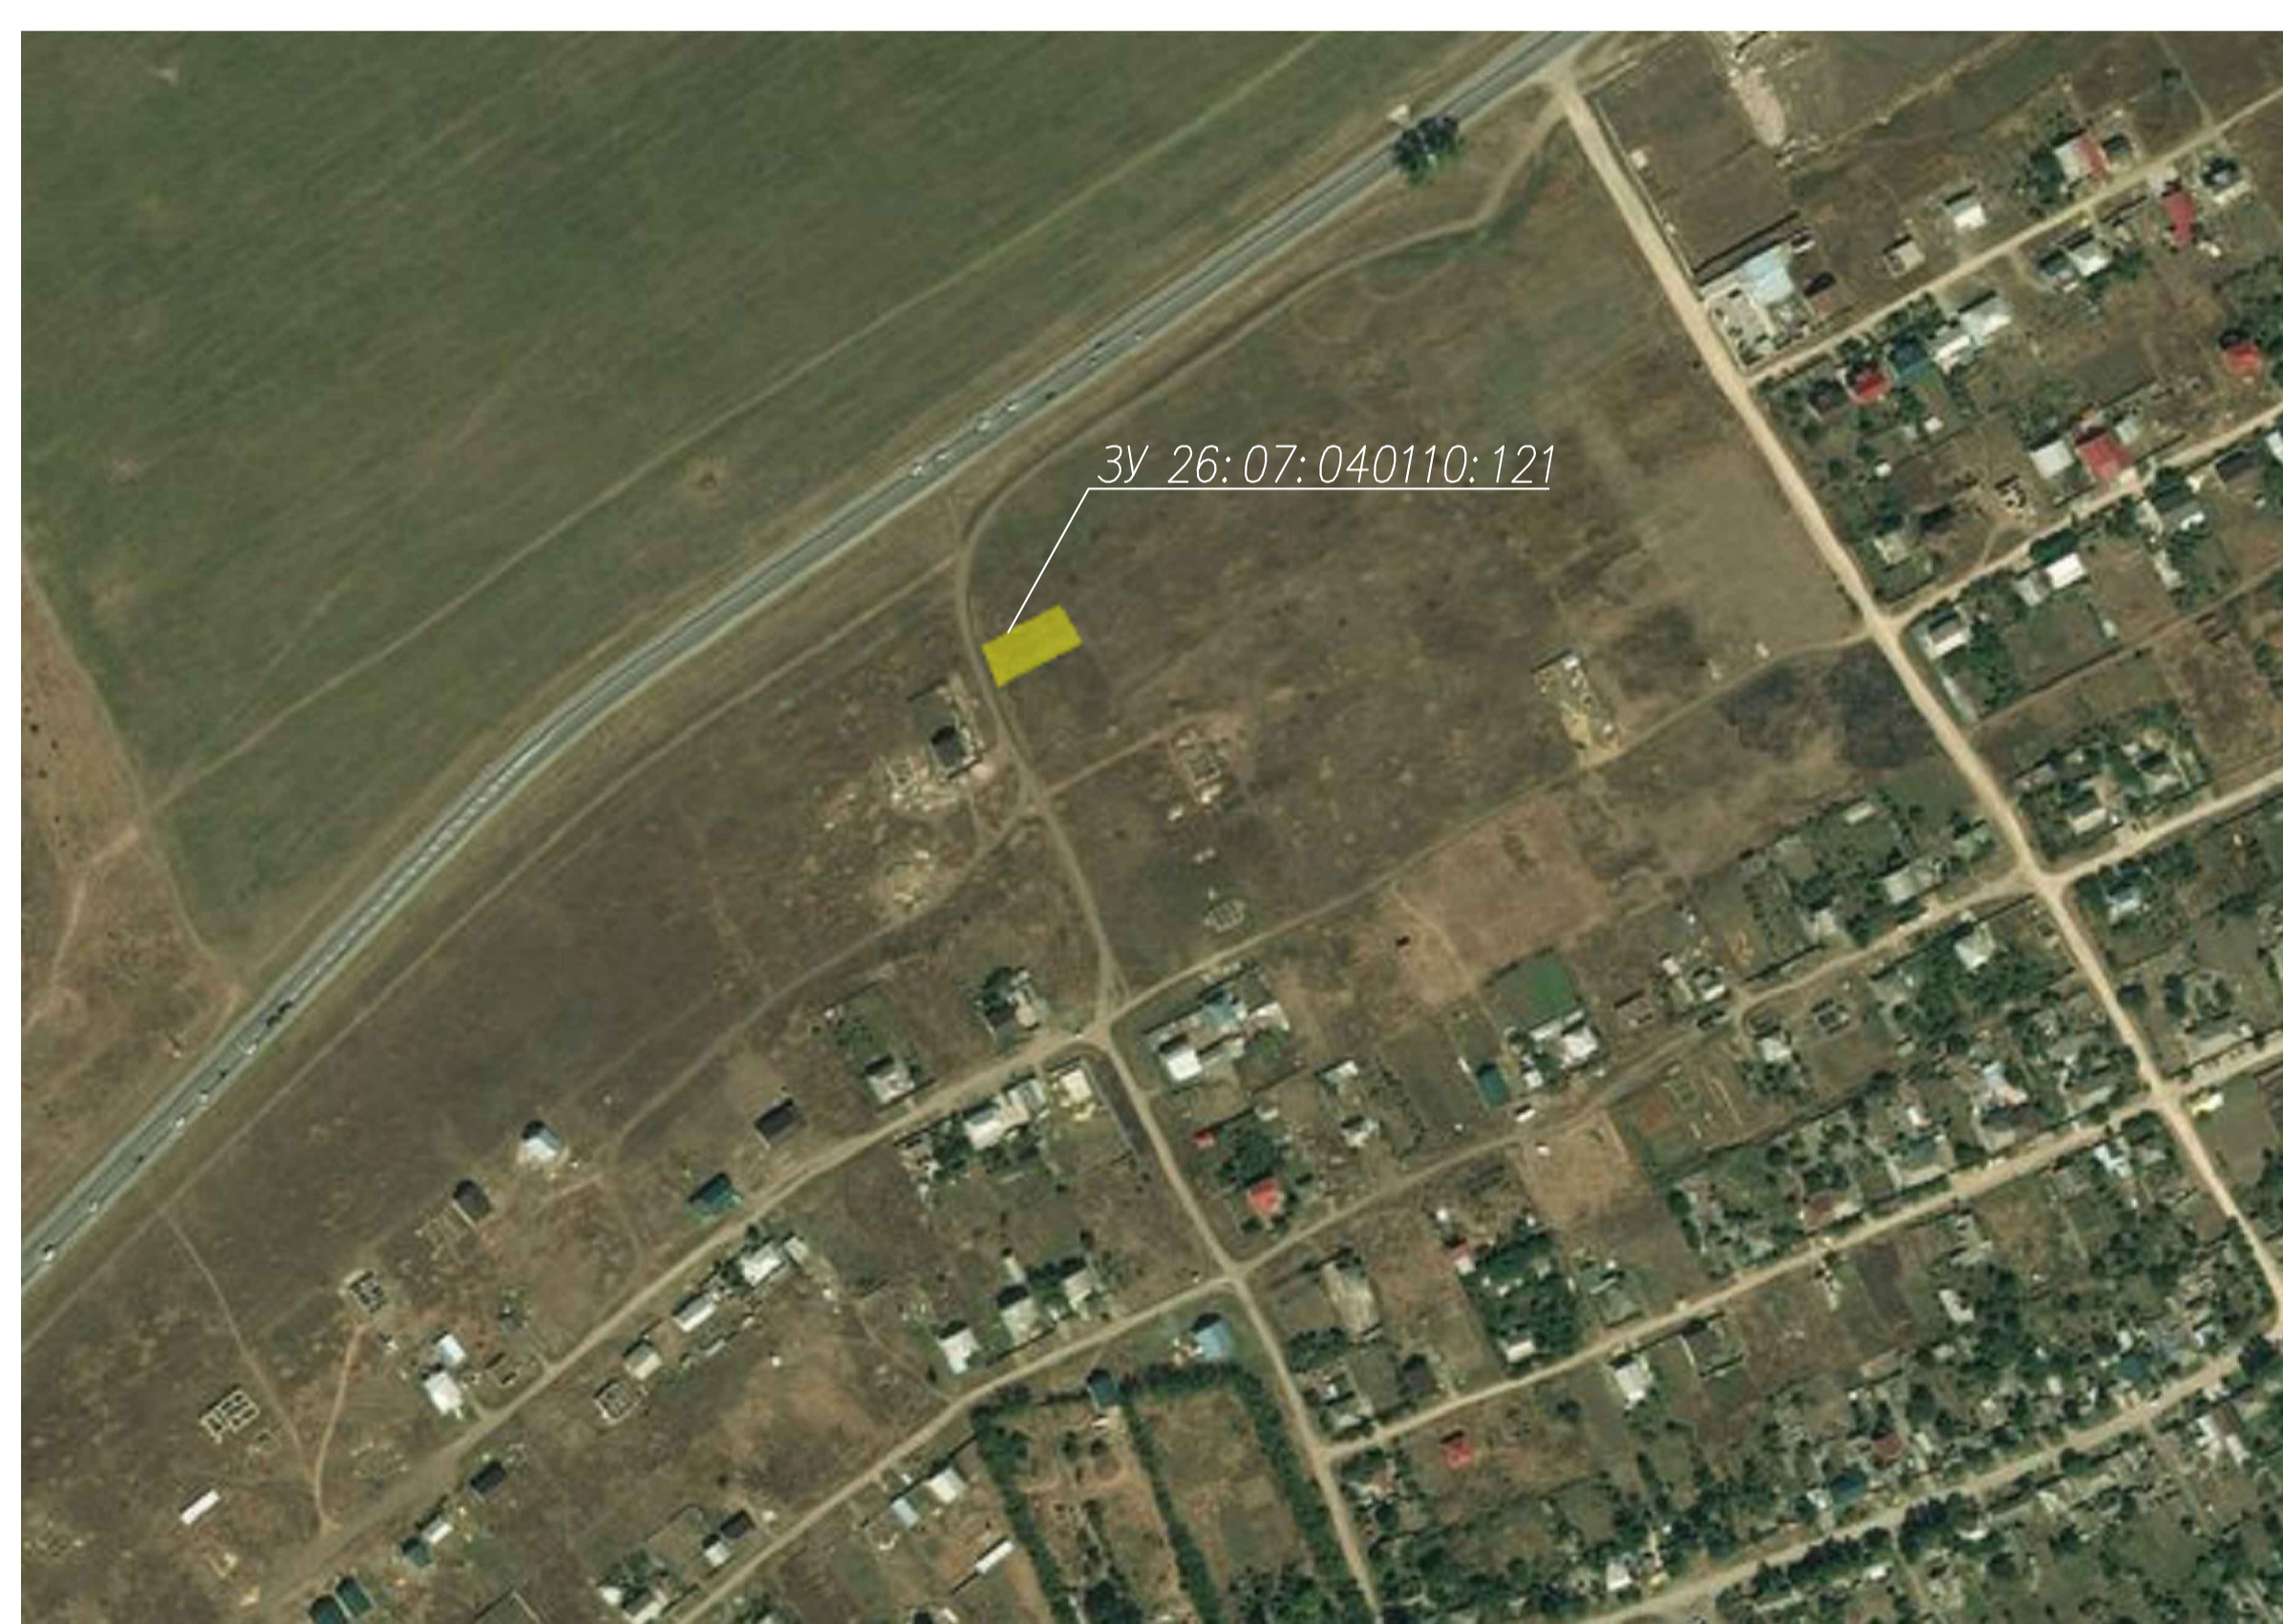

## ЭКСПОЗИЦИЯ

к проекту решения о предоставлении земельному участку с кадастровым номером 26:07:040110:121, площадью 821 м<sup>2</sup>, расположенному по адресному ориентиру Ставропольский край, Грачевский район, село Старомарьевка, улица Северная, 51 разрешения на условно-разрешительный вид использования "под предпринимательство"

Фрагмент из действующих правил землепользования и застройки муниципального образования Старомарьевского сельсовета Грачевского района Ставропольского края

Фрагмент из публичной кадастровой карты

Схема расположения земельного участка на кадастровом плане территории

Координаты точек земельного участка

Номер точки	Координаты, м	
	X	Y
н1	84678,73	-3477,53
н2	84697,62	-3442,55
282	84680,49	-3432,20
269	84671,08	-3449,91
268	84660,30	-3469,95

Изм	Колуч	Лист	N докум	Подпись	Дата	Ставропольский край, Грачевский район с. Старомарьевка, ул. Северная, 51		
						Стадия	Лист	Листов
						схема	1	1
Заказчик	Кучеров С.Н.					Схема земельного участка		